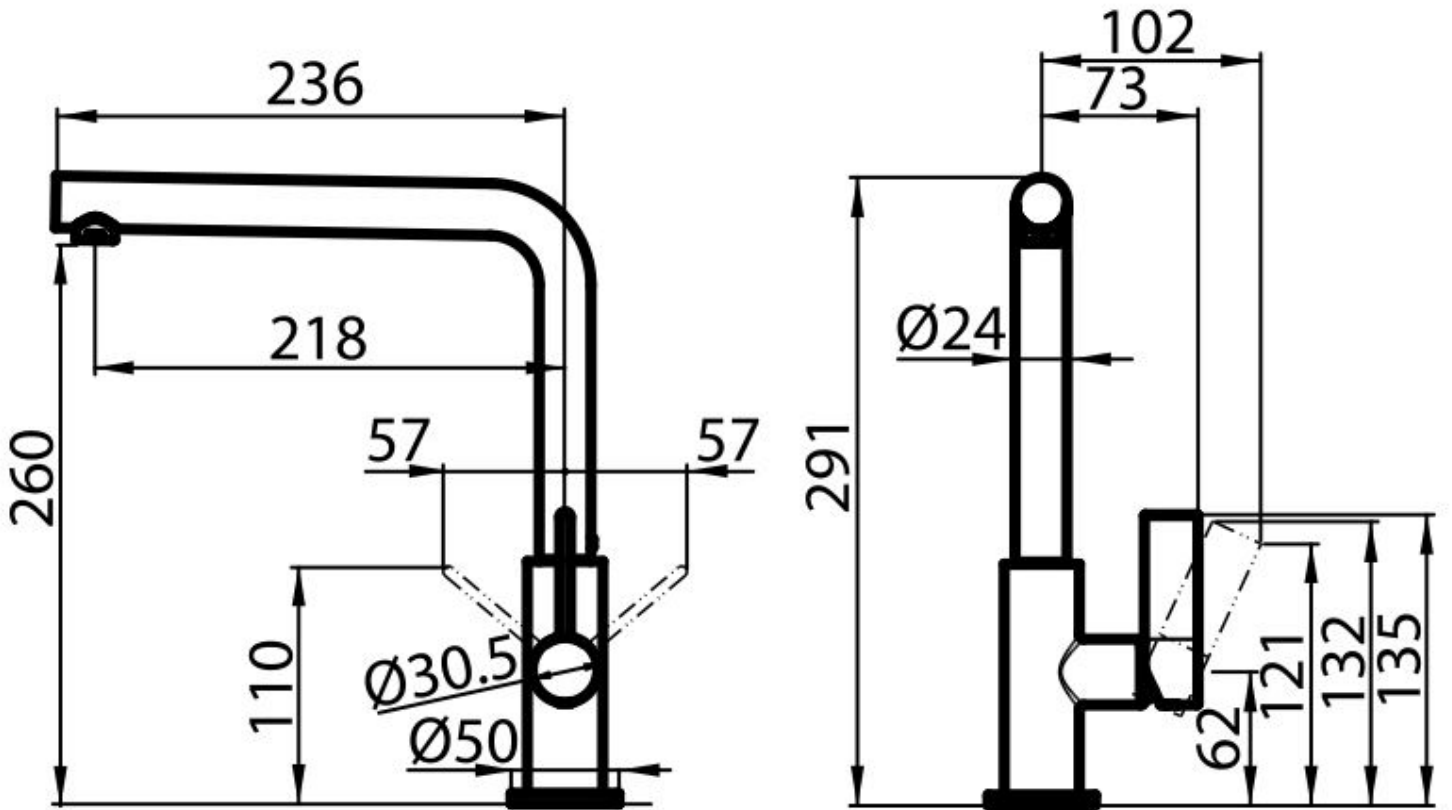

DIBUJOS TÉCNICOS